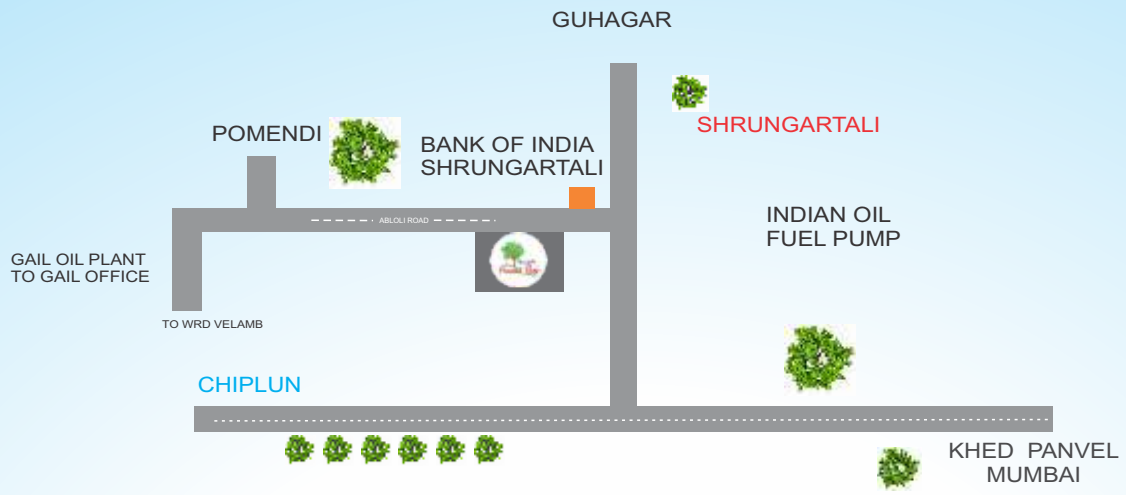

डांबरी रस्ते

दुर्तफा झाडे

स्ट्रीट लाईट

२४ तास पाणी

प्ले एरिया

मेन गेट

ग्रंथालय

Google Location